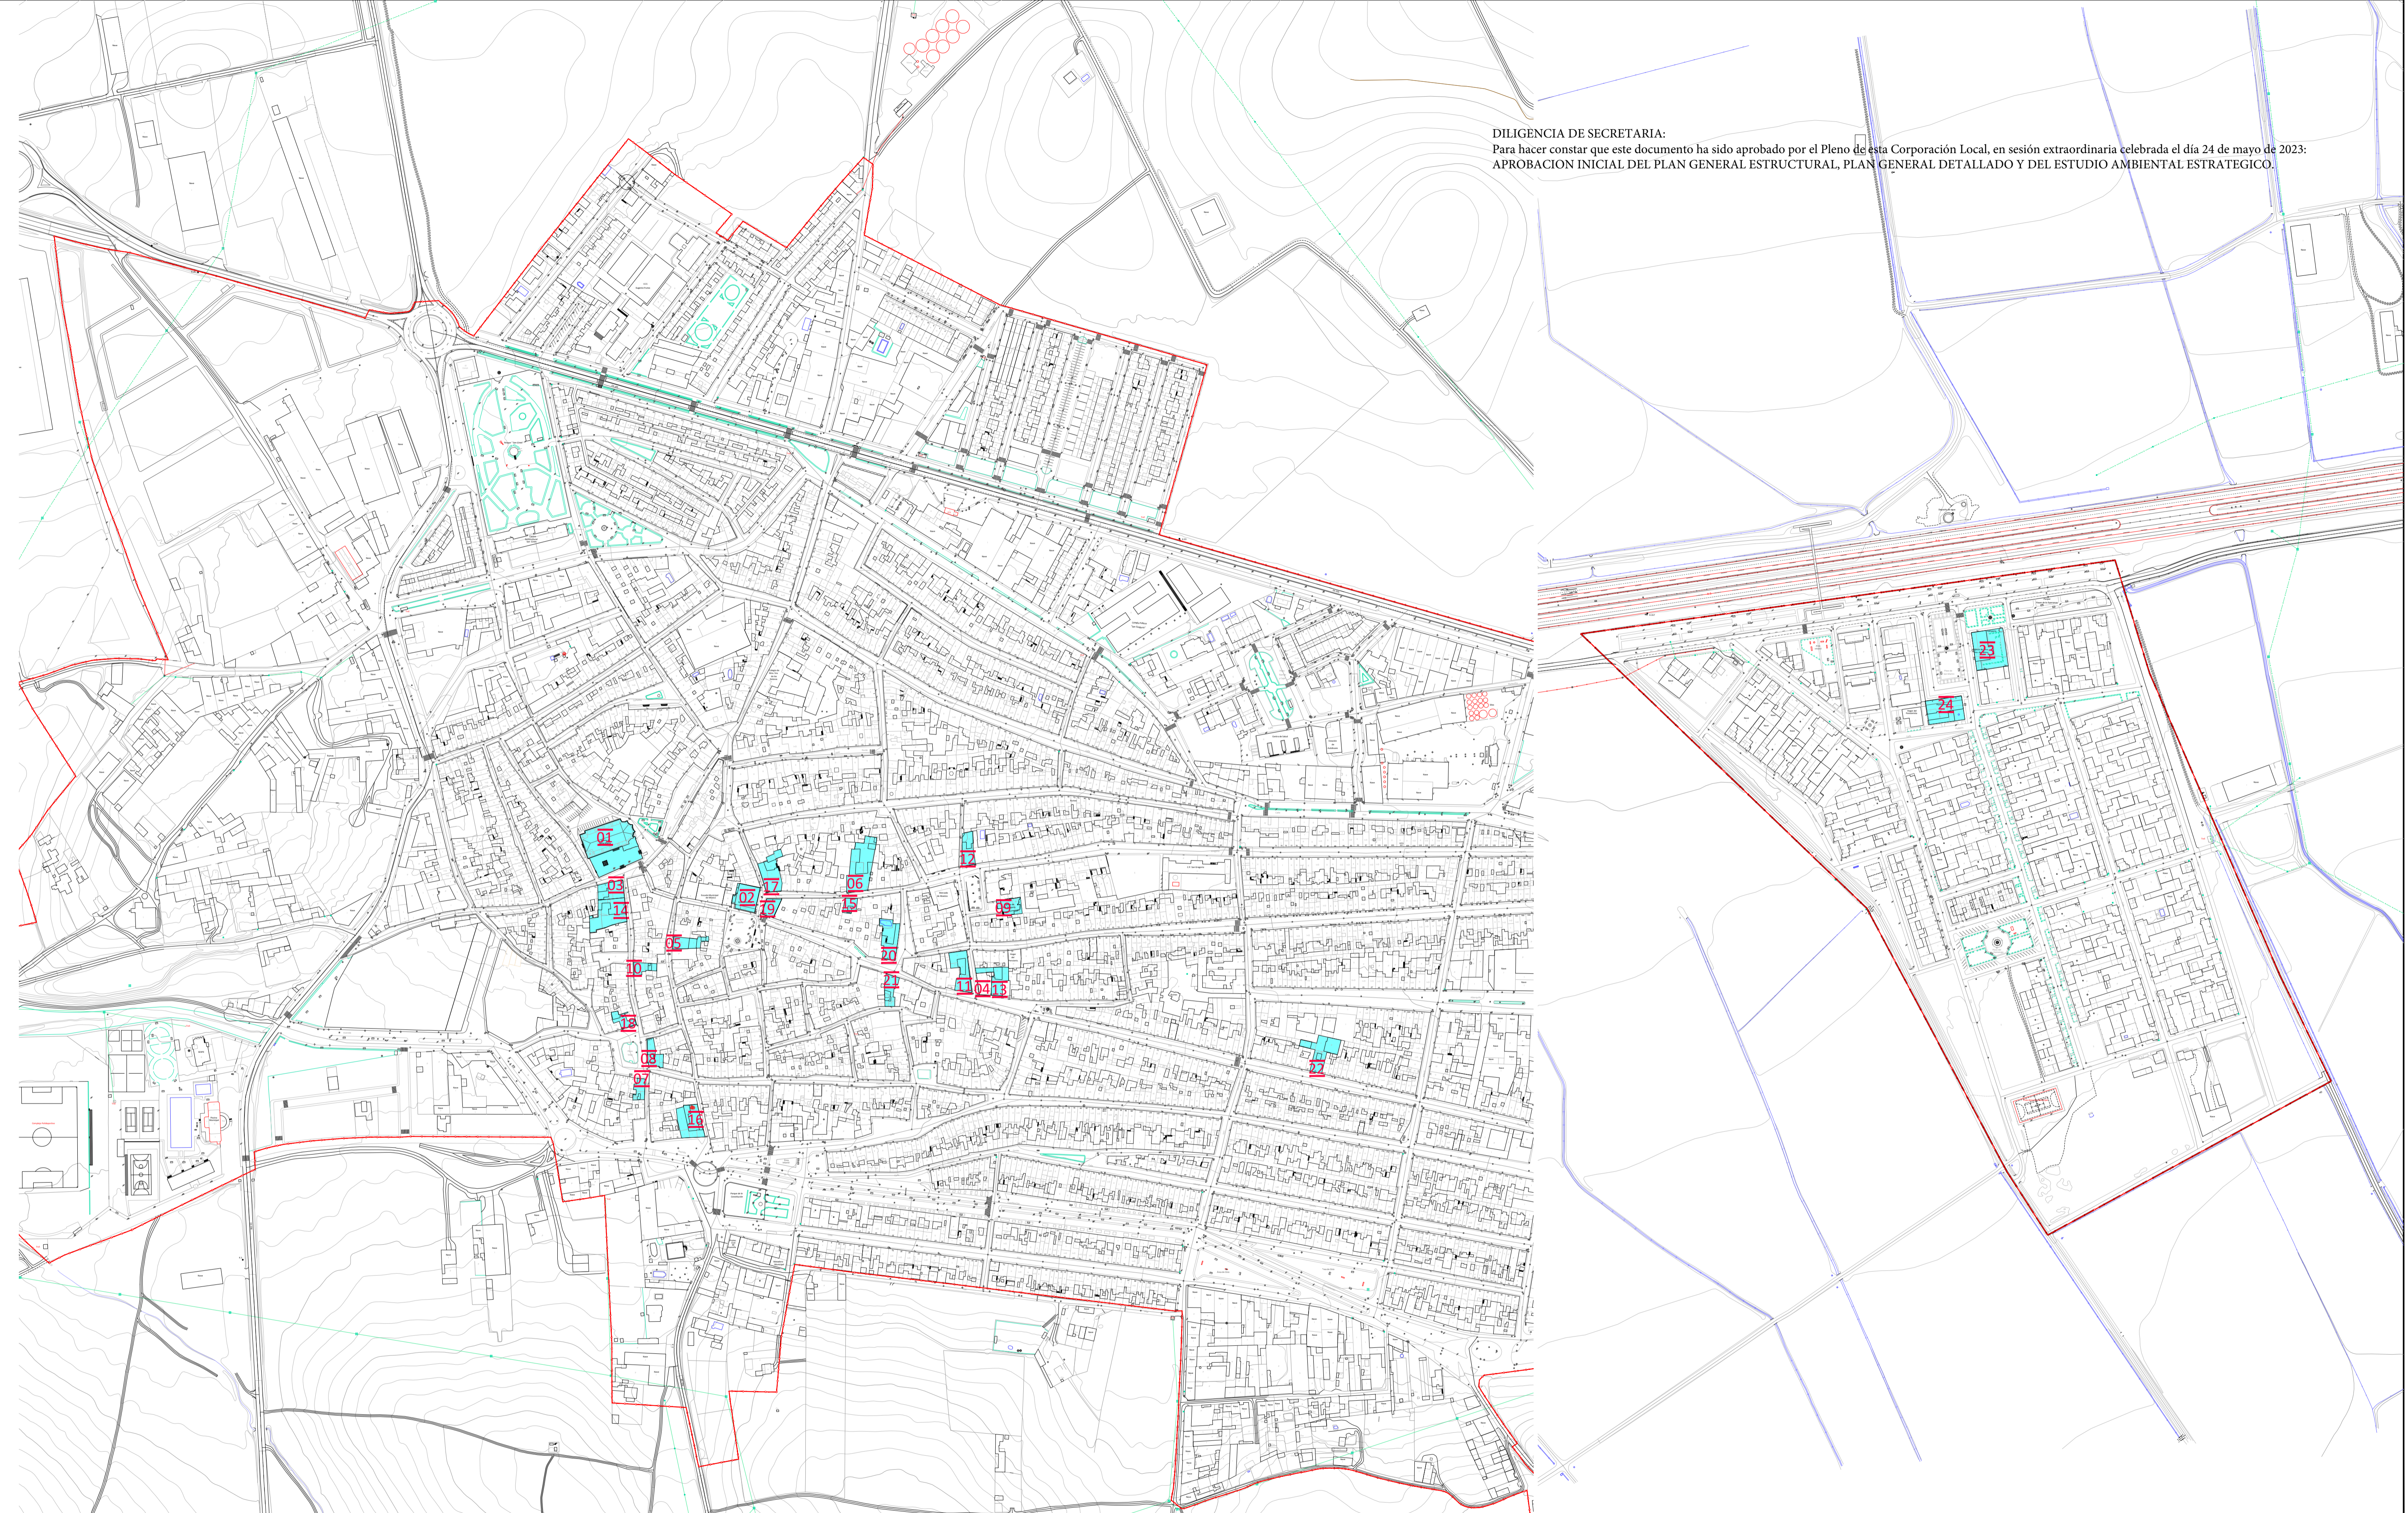

DILIGENCIA DE SECRETARIA:
 Para hacer constar que este documento ha sido aprobado por el Pleno de esta Corporación Local, en sesión extraordinaria celebrada el día 24 de mayo de 2023:
 APROBACION INICIAL DEL PLAN GENERAL ESTRUCTURAL, PLAN GENERAL DETALLADO Y DEL ESTUDIO AMBIENTAL ESTRATEGICO.

ELEMENTOS DEL CATÁLOGO

- 01 FICHA 1. GUAREÑA. IGLESIA DE SANTA MARÍA
- 02 FICHA 2. GUAREÑA. AYUNTAMIENTO
- 03 FICHA 3. GUAREÑA. ESCUDO EN C/ CUESTAS 1
- 04 FICHA 4. GUAREÑA. ESCUDO EN C/ DIEGO LÓPEZ 21
- 05 FICHA 5. GUAREÑA. ESCUDO EN C/ MANUEL DORADO 5
- 06 FICHA 6. GUAREÑA. ESCUDO EN C/ PAJARES 15
- 07 FICHA 7. GUAREÑA. ESCUDO Y VIVIENDA EN PLAZA VIEJA 1
- 08 FICHA 8. GUAREÑA. ESCUDO Y VIVIENDA EN PLAZA VIEJA 15

- 09 FICHA 9. GUAREÑA. IGLESIA DE SAN GREGORIO
- 10 FICHA 10. GUAREÑA. VIVIENDA EN C/ DERECHA 15
- 11 FICHA 11. GUAREÑA. VIVIENDA EN C/ DIEGO LÓPEZ 17
- 12 FICHA 12. GUAREÑA. VIVIENDA EN C/ SAN GREGORIO 7. IAVE
- 13 FICHA 13. GUAREÑA. VIVIENDA EN C/ DERECHA LÓPEZ 23. IAVE
- 14 FICHA 14. GUAREÑA. VIVIENDA EN C/ DERECHA 4. IAVE
- 15 FICHA 15. GUAREÑA. VIVIENDA EN C/ PAJARES 15
- 16 FICHA 16. GUAREÑA. ANTIGUA FÁBRICA JABONERA
- 17 FICHA 17. GUAREÑA. VIVIENDA EN C/ PAJARES 1
- 18 FICHA 18. GUAREÑA. VIVIENDA EN PLAZA VIEJA 13
- 19 FICHA 19. GUAREÑA. VIVIENDA EN C/ GRANDE 1
- 20 FICHA 20. GUAREÑA. VIVIENDA EN C/ DON DIEGO LÓPEZ 5

- 21 FICHA 21. GUAREÑA. VIVIENDA EN C/ DON DIEGO LÓPEZ 6-8
- 22 FICHA 22. GUAREÑA. VIVIENDA EN C/ LUIS CHAMIZO 71
- 23 FICHA 23. TORREFRESNEDA. IGLESIA
- 24 FICHA 24. TORREFRESNEDA. AYUNTAMIENTO

HOJA ÚNICA